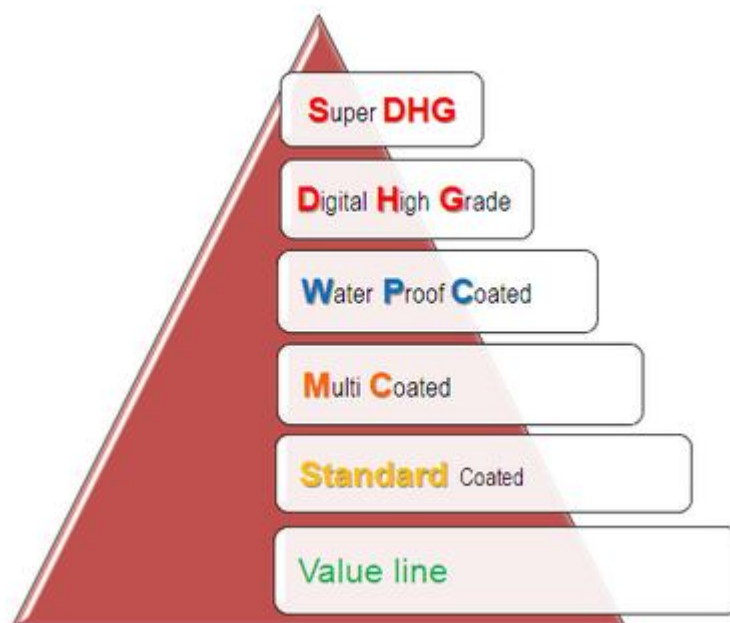

Najważniejsze filtry Marumi Optical wg technologii: